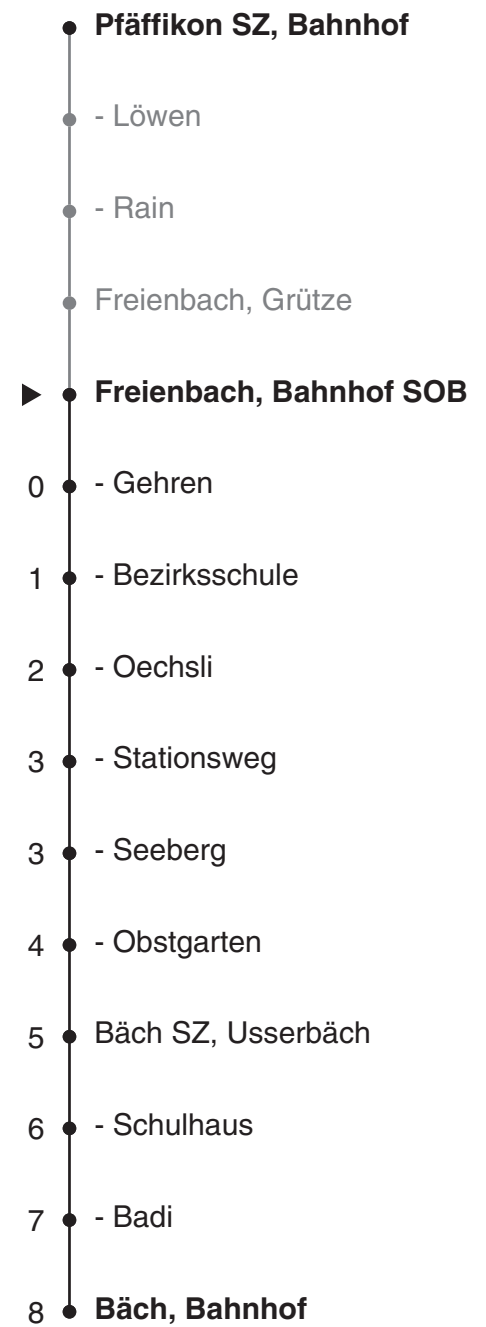

# 189

gemeinde  
**freienbach**  
 ZVV-Contact  
 0848 988 988  
 @zvv\_contact  
 Echtzeitinfo:  
 ZVV-App für  
 iPhone/Android

Ungefähre Reisezeit in Minuten

Bahnhof SOB

## Richtung Bäch, Bahnhof

Gültig ab 10.12.2017

Als Sonntage gelten auch: 25. und 26. Dezember, 1. Januar, Karfreitag, Ostermontag, Auffahrt, Pfingstmontag, 1. August

h	Montag - Freitag	Samstag	Sonn- und Feiertag	h
5				5
6	20 50			6
7	20 50	20 50		7
8	20 50	20 50	20 50	8
9	20 50	20 50	20 50	9
10	20 50	20 50	20 50	10
11	20 50	20 50	20 50	11
12	20 50	20 50	20 50	12
13	20 50	20 50	20 50	13
14	20 50	20 50	20 50	14
15	20 50	20 50	20 50	15
16	20 50	20 50	20 50	16
17	20 50	20 50	20 50	17
18	20 50	20 50	20 50	18
19	20 50	20	20	19
20	20 50			20
21	20			21
22				22
23				23
0				0