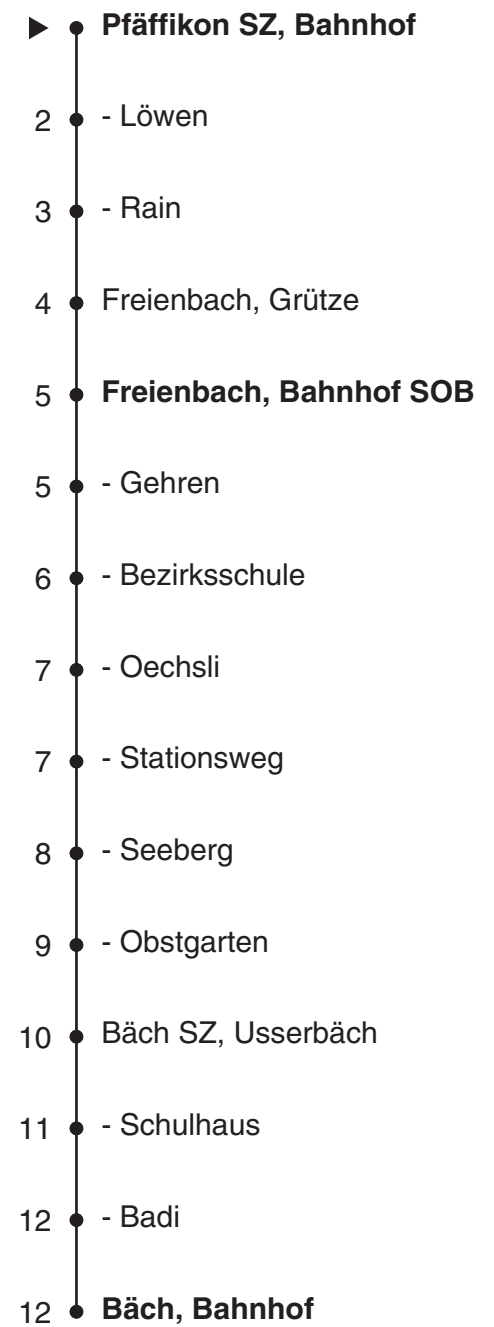

189

gemeinde
freienbach
ZVV-Contact
0848 988 988
@zvv_contact
Echtzeitinfo:
ZVV-App für
iPhone/Android

Ungefähre Reisezeit in Minuten

Bahnhof

Richtung Bäch, Bahnhof

Gültig ab 10.12.2017

Als Sonntage gelten auch: 25. und 26. Dezember, 1. Januar, Karfreitag, Ostermontag, Auffahrt, Pfingstmontag, 1. August

h	Montag - Freitag	Samstag	Sonn- und Feiertag	h
5				5
6	16 46			6
7	16 46	16 46		7
8	16 46	16 46	16 46	8
9	16 46	16 46	16 46	9
10	16 46	16 46	16 46	10
11	16 46	16 46	16 46	11
12	16 46	16 46	16 46	12
13	16 46	16 46	16 46	13
14	16 46	16 46	16 46	14
15	16 46	16 46	16 46	15
16	16 46	16 46	16 46	16
17	16 46	16 46	16 46	17
18	16 46	16 46	16 46	18
19	16 46	16	16	19
20	16 46			20
21	16			21
22				22
23				23
0				0